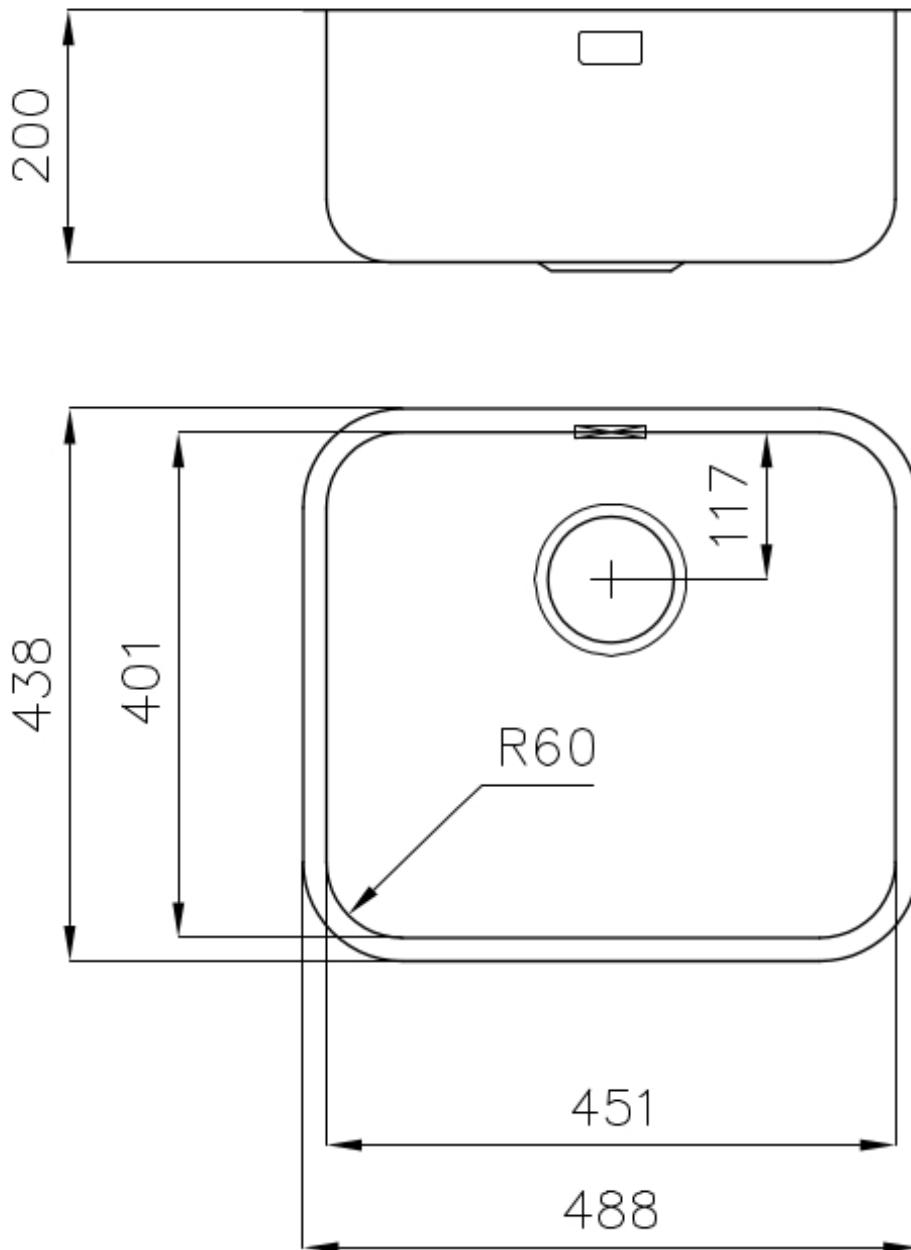

Évier KS

Eviers

Code: 1845 850

CARACTÉRISTIQUES

VIDANGE 3,5" BASKET

La vidange est équipé d'une grande bonde de 3,5", avec un bouchon à panier pratique qui empêche les parties solides de s'écouler dans le drain.

Brossée Foster

Base

60 cm

Dimensions

488x438 mm

Équipement standard

Crochets de fixation, joint, vidange, trop-plein et siphon, Emballage en boîte

Trous mitigeur Pas de trous en standard

Trou d'encastrement Voir fiche technique

Égouttoir Non

Largeur 49 cm

Mesure cuve 451x401mm

Numéro cuves 1 cuve

Vidange Vidange de 3,5

DESSINS TECHNIQUES

Cut out size – Dimensioni per foratura top