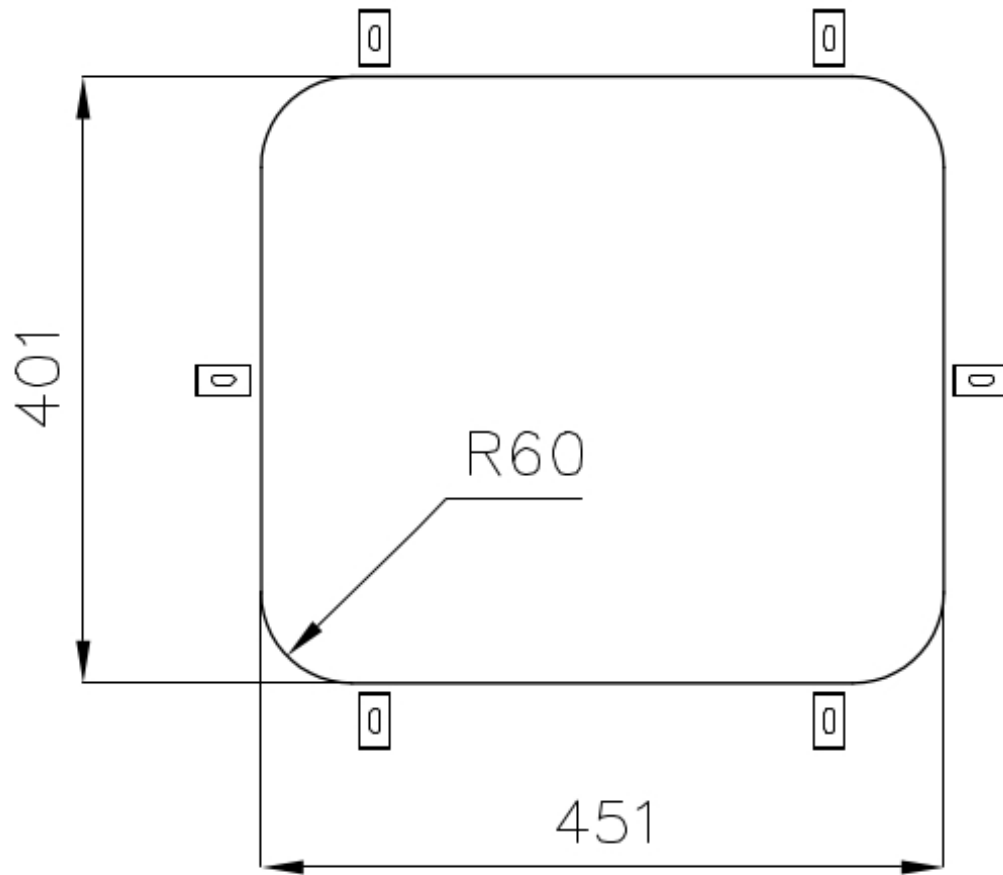

Brossée Foster

Base

60 cm

Dimensions

488x438 mm

Équipement standard

Crochets de fixation, joint, vidange, trop-plein et siphon, Emballage en boîte

Trous mitigeur Pas de trous en standard

Trou d'encastrement Voir fiche technique

Égouttoir Non

Largeur 49 cm

Mesure cuve 451x401mm

Numéro cuves 1 cuve

Vidange Vidange de 3,5

DESSINS TECHNIQUES

Cut out size – Dimensioni per foratura top